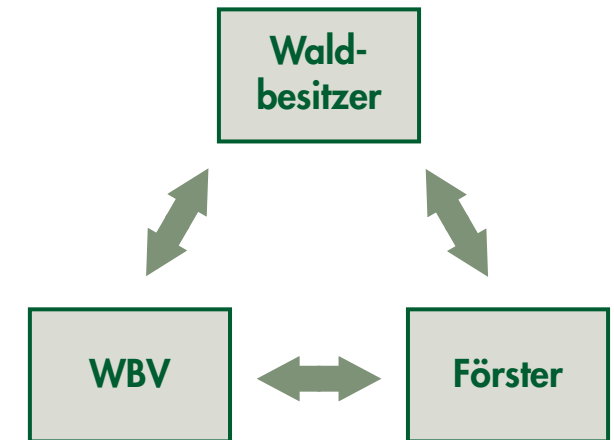

Die Waldbesitzervereinigung

- vergibt die Waldarbeiten an bewährte Fachkräfte und waldpfleglich arbeitende Forstunternehmer
- kontrolliert die Arbeiten und rechnet sie ab
- vermittelt das Holz zu bestmöglichen Preisen
- organisiert Kontrollbegänge
- verrechnet alle Einnahmen und Ausgaben in prüfungsfähiger Form
- erstellt auf Wunsch eine Jahresendabrechnung